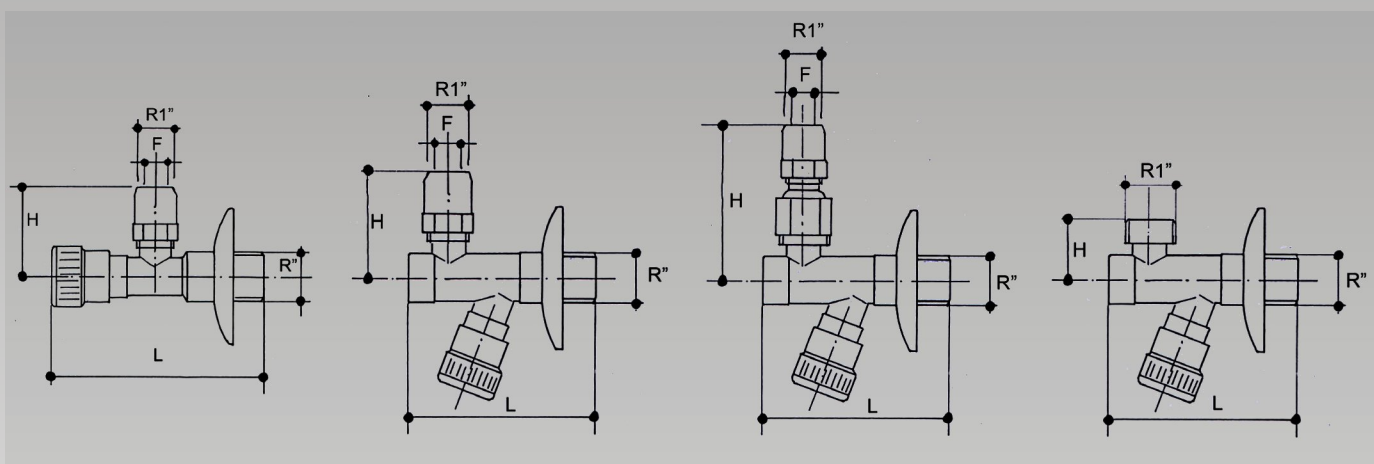

C.P. RÉZ CW 617 N/UNI EN 12165
MOSDÓ SAROKSZELEP

A technikai leírásban szereplő termékek mindegyike megfelel a PED 97/23/CE rendeletnek, így mentes a CE jelölés alól (25/02/2000 No. 93).

MÉRETEK

R''	1/2
R1''	3/8
F	10
L	88
H	42

R''	1/2
R1''	3/8
F	10
L	95
H	37

R''	1/2
R1''	3/8
F	10
L	95
H	62

R''	1/2
R1''	3/8
L	95
H	25

Importőr, Kis- és Nagykereskedés, Szerviz

VL SZIVATTYÚJAVÍTÓ

IP. KER. SZOLG.BT.

H-2225 Üllő, Bimbó u. 4. Tel/fax.:06/29-320-150, 29-321-160